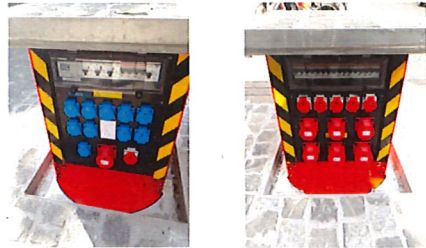

### Police locale - Plan des bornes électriques

Date: 08.07.20 G:\Circulation\POLICE LOCALE\Plan bornes électriques.xar

Ampère: 80A  
Prise: 1 x 64A  
Prise: 2 x 32A  
Prise: 4 x 16A  
Prise: 10 x 230V  
Prise: 10 x 320V

Ampère: 63A  
Prise: 1 x 32A  
Prise: 2 x 16A  
Prise: 3 x 320V  
Prise: 5 x 230V

Ampère: 80A  
Prise: 2 x 32A  
Prise: 5 x 16A  
Prise: 6 x 320V  
Prise: 10 x 230V

Ampère: 80A  
Prise: 1 x 32A  
Prise: 2 x 16A  
Prise: 6 x 230V  
Prise: 6 x 320V