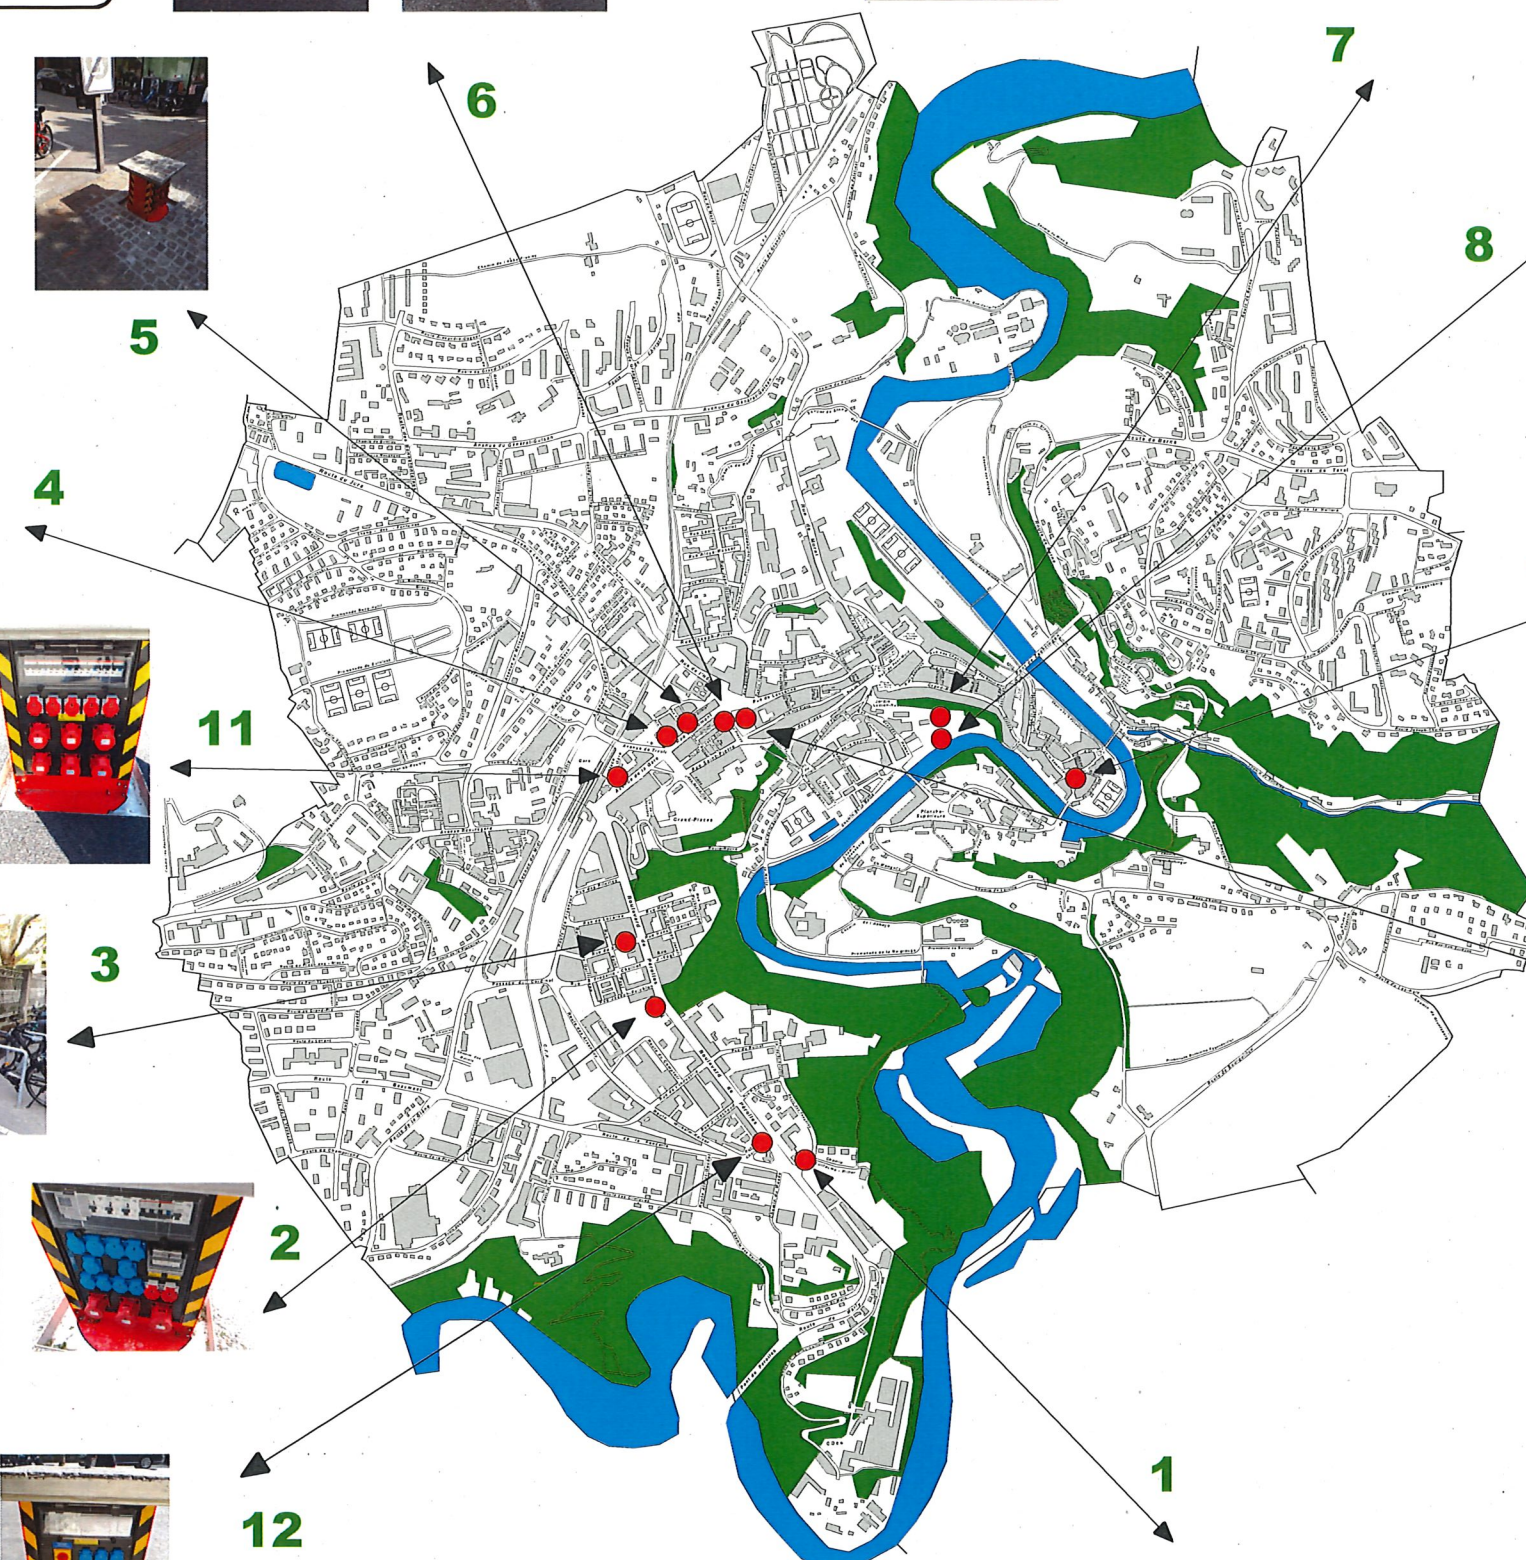

Ampère: 64A  
Prise: 2 x 32A  
Prise: 5 x 16A  
Prise: 6 x 400V  
Prise: 10 x 230V

Ampère: 63A  
Prise: 1 x 32A  
Prise: 2 x 16A  
Prise: 6 x 230V  
Prise: 6 x 320V

Ampère: 80A  
Prise: 1 x 64A  
Prise: 2 x 32A  
Prise: 4 x 16A  
Prise: 10 x 230V  
Prise: 10 x 320V

Ampère: 64A  
Prise: 2 x 32A  
Prise: 5 x 16A  
Prise: 6 x 400V  
Prise: 10 x 230V

Ampère: 63A  
Prise: 1 x 32A  
Prise: 2 x 16A  
Prise: 3 x 320V  
Prise: 5 x 230V

Ampère: 63A  
Prise: 1 x 32A  
Prise: 2 x 16A  
Prise: 3 x 320V  
Prise: 5 x 230V

Ampère: 63A  
Prise: 2 x 32A  
Prise: 5 x 16A  
Prise: 6 x 320V  
Prise: 10 x 230V

10

Ampère: 80A  
Prise: 1 x 64A  
Prise: 2 x 32A  
Prise: 4 x 16A  
Prise: 10 x 230V  
Prise: 10 x 400V

### Emplacements des bornes électriques

1. Ch. des Fougères
2. Bd de Pérolles 35
3. Rue du Simplon
4. Rue du Temple
5. Rue du Criblet
6. Square des Places
7. Grandes-Rames (au Nord)
8. Grandes-Rames (au Sud)
9. Place du Petit-Saint-Jean
10. Place Georges-Python
11. Place de la Gare
12. Rue des Charmettes