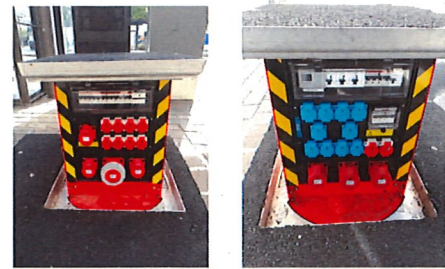

### Police locale - Plan des bornes électriques

Date: 08.07.20 G:\Circulation\POLICE LOCALE\Plan bornes électriques.xar

Ampère: 80A  
Prise: 1 x 64A  
Prise: 2 x 32A  
Prise: 4 x 16A  
Prise: 10 x 230V  
Prise: 10 x 320V